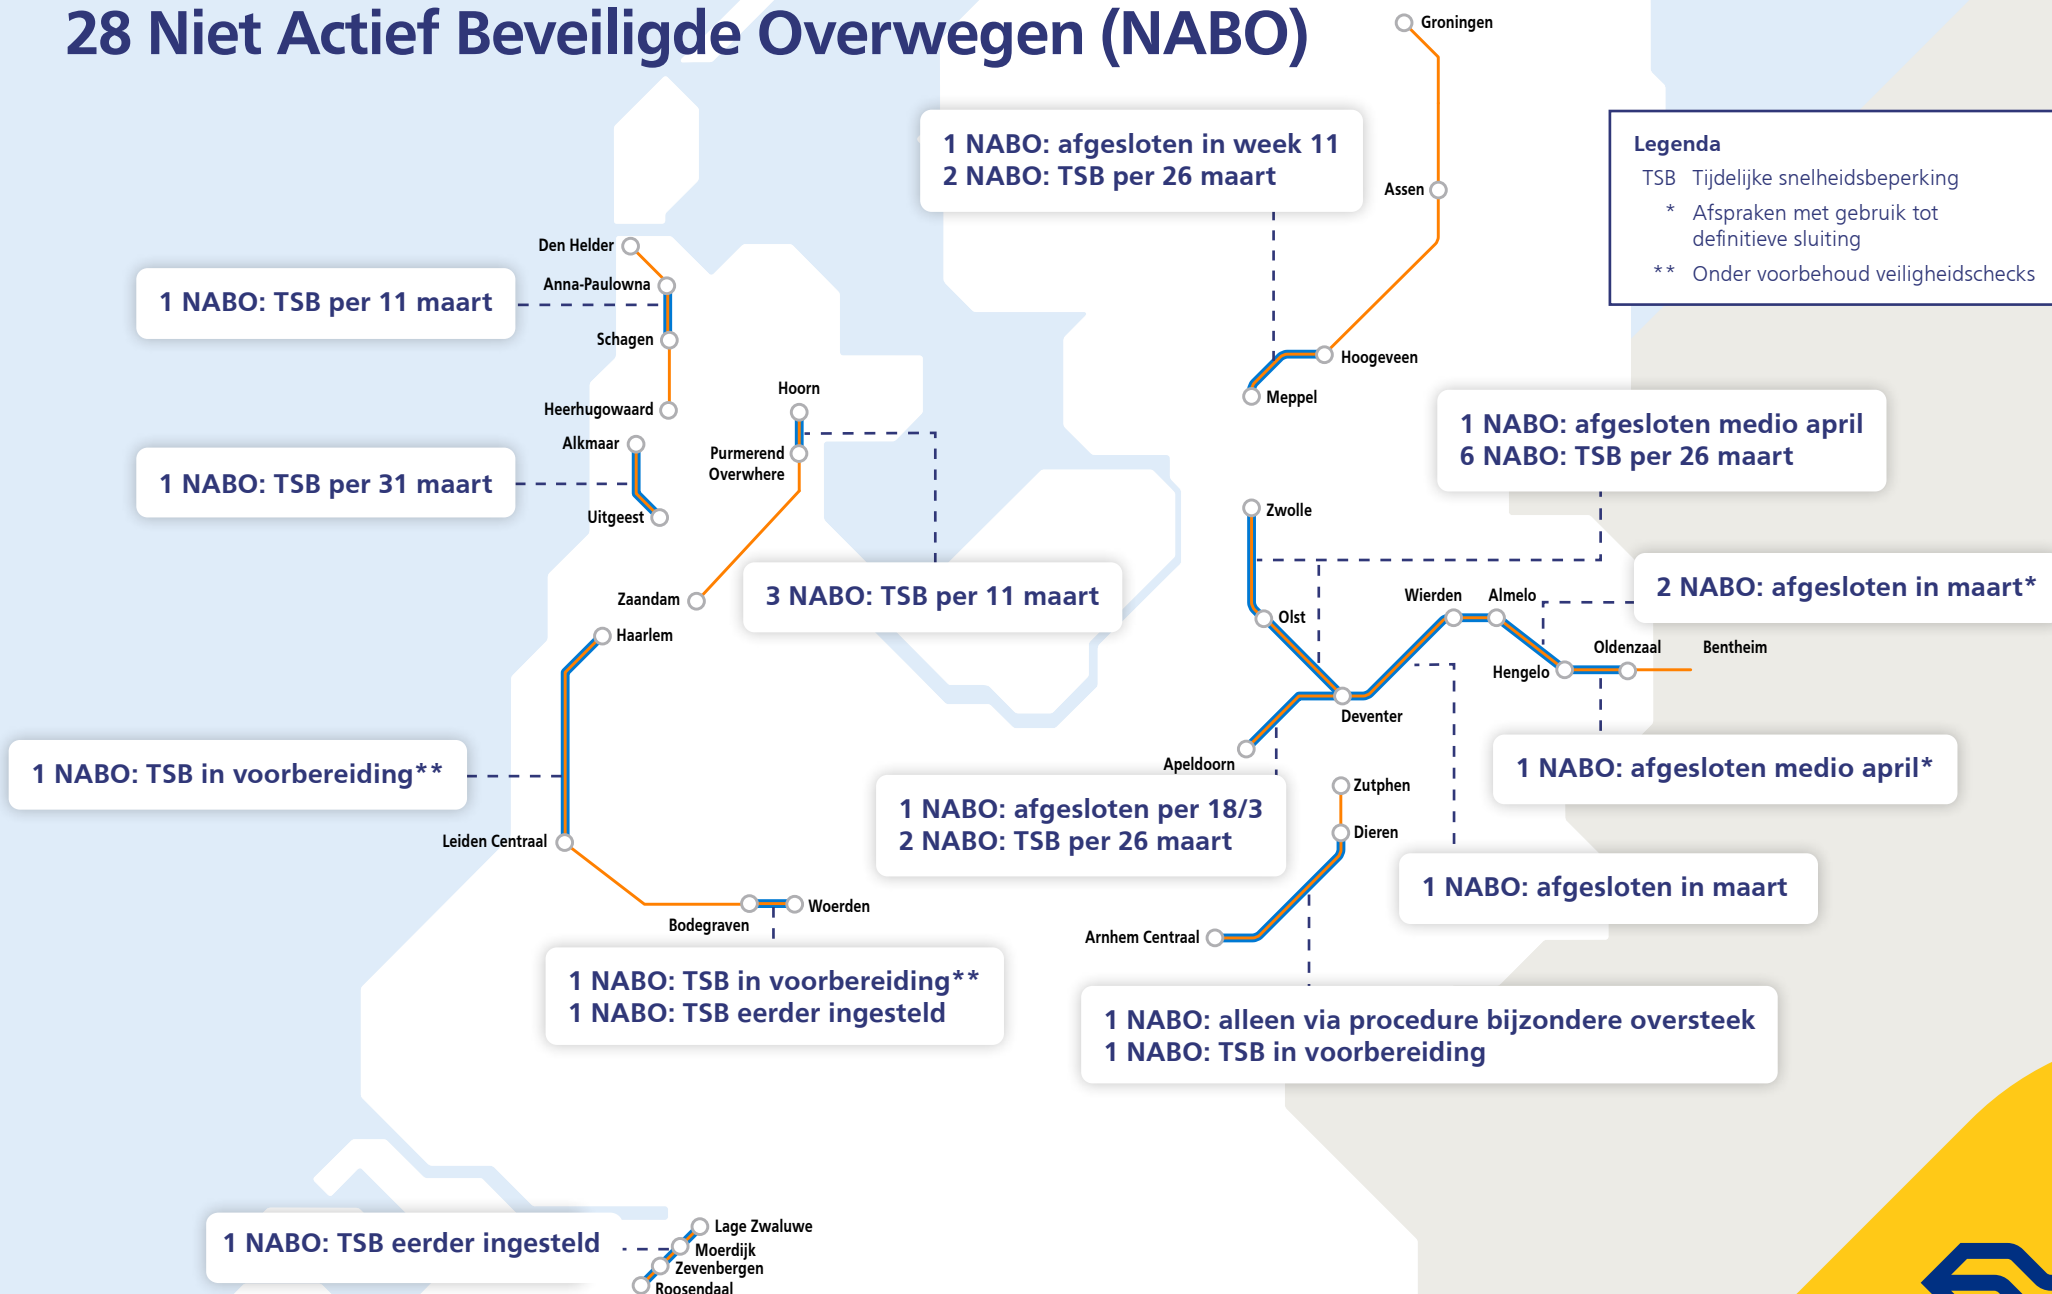

Overzicht maatregelen

28 Niet Actief Beveiligde Overwegen (NABO)

Legenda

- TSB Tijdelijke snelheidsbeperking
- * Afspraken met gebruik tot definitieve sluiting
- ** Onder voorbehoud veiligheidschecks