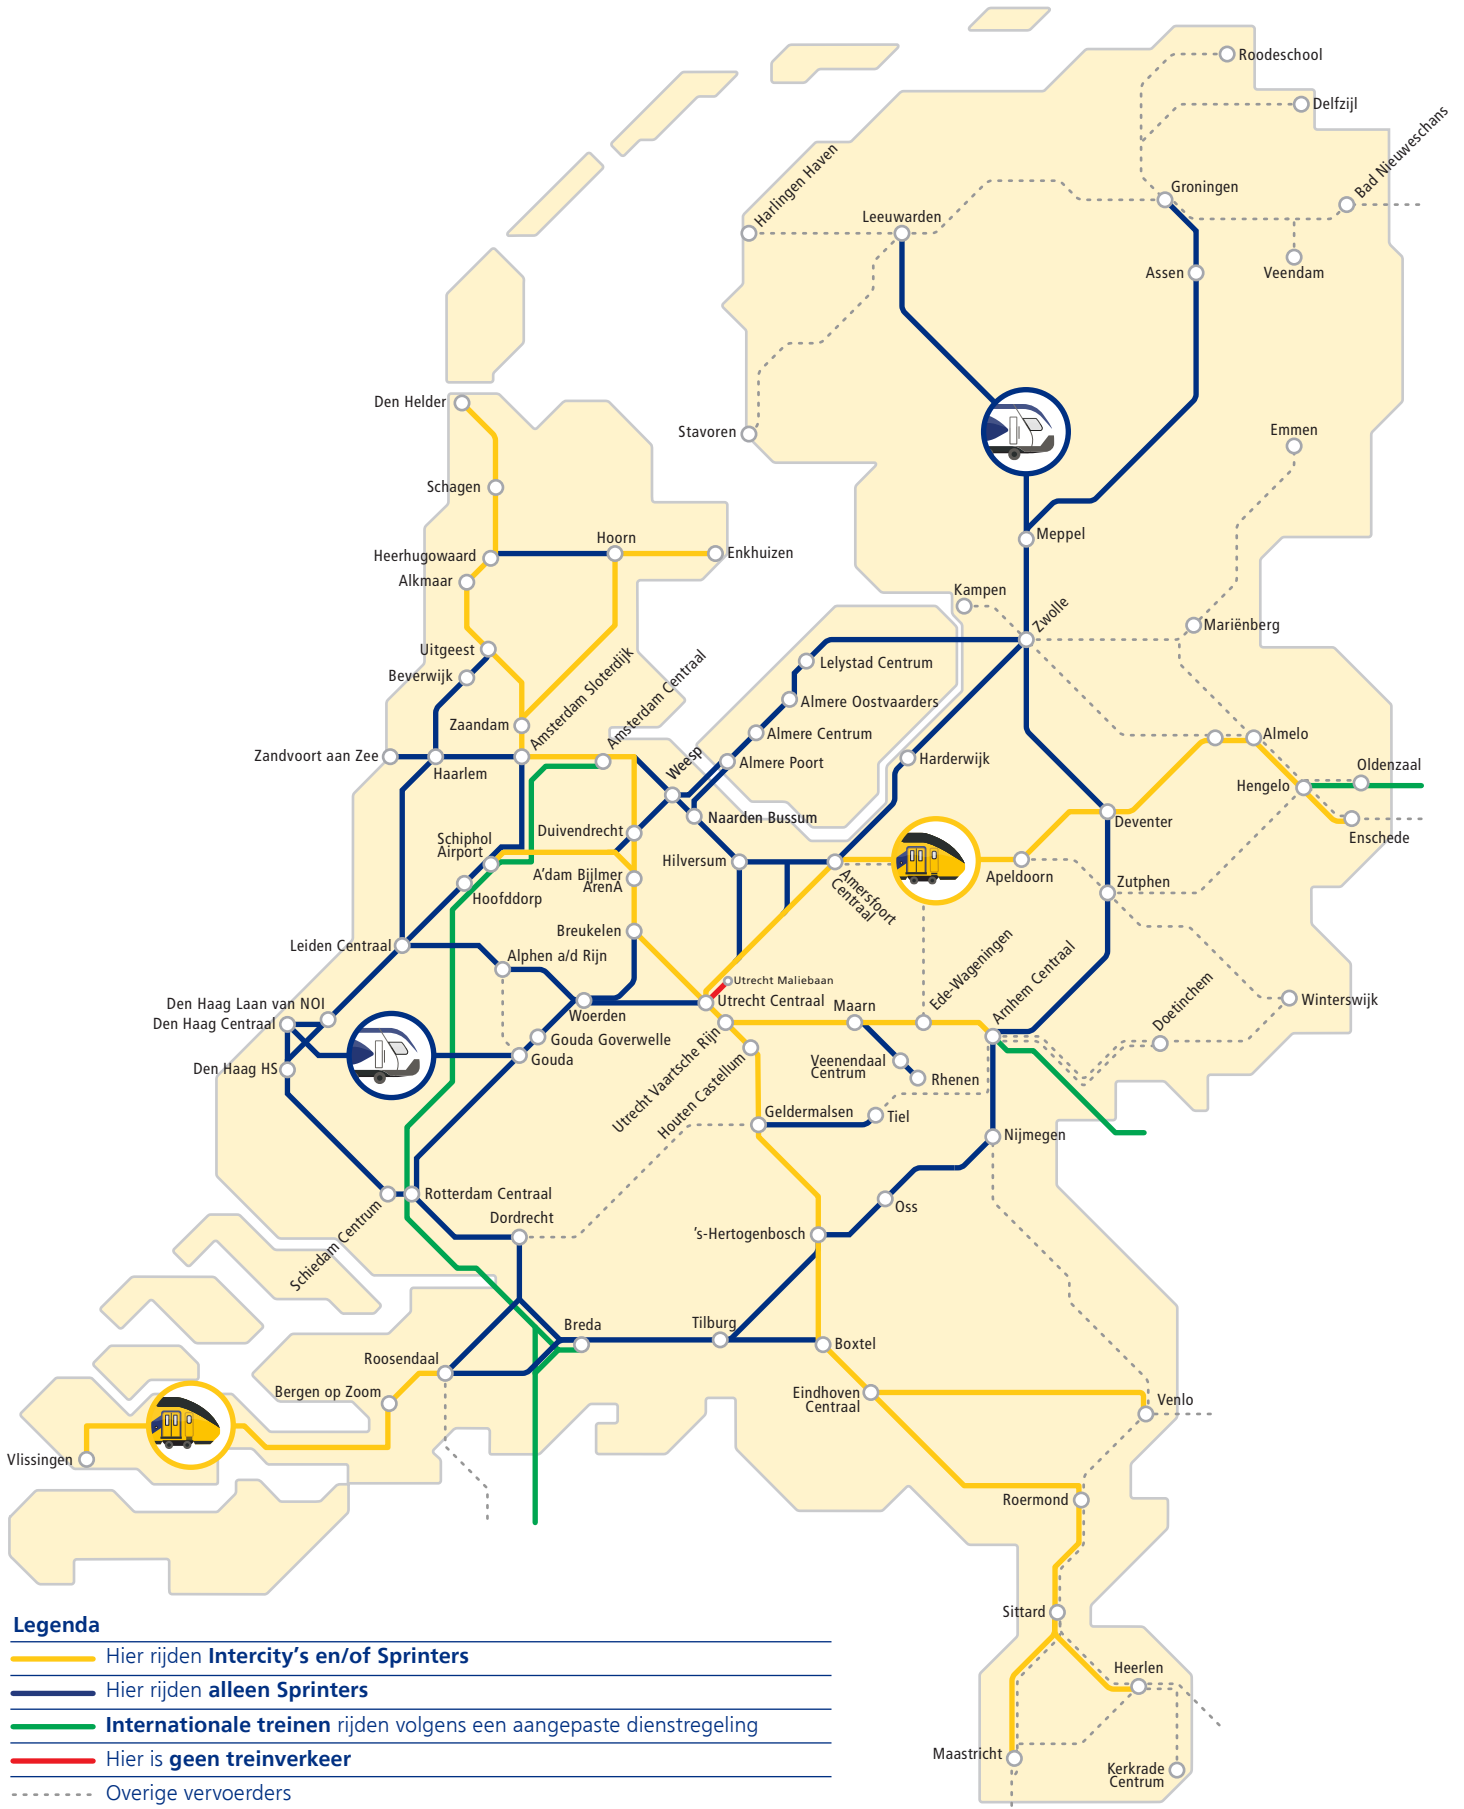

Speciale Basisdienstregeling

Geldig vanaf zaterdag 21 maart

Verder geldt:

- Vanaf ieder station in Nederland rijden, in alle richtingen, twee treinen per uur.
- Alleen vanaf stations waar nu één keer per uur, per richting, een trein vertrekt, blijft dit zo.
- Nachttreinen rijden niet.
- Check kort voor vertrek je reis in de NS-app of de Reisplanner.